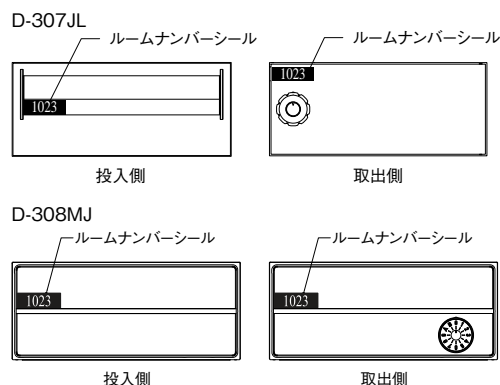

Room Number Seal

ルームナンバーシール

ポステのデザインにあわせた、ルームナンバーシールを揃えております。

ネット
通販可

インターネットで販売している商品です。
<http://rintatsu.shop-pro.jp>

●NNS 取付け例 D-307JL

●NNS の特長

ミシン目入りで1枚ずつに切り離せます。
ウラスリット入りで施工時にシールの位置が合わせやすい仕様です。

■ルームナンバーシール推奨貼付位置図

シールの種類 (NNS-1A・1B～NNS-15A・15B、NNS-30)

▼NNS-1A

101	106
102	107
103	108
104	109
105	110

▼NNS-10A

1001	1006
1002	1007
1003	1008
1004	1009
1005	1010

▼NNS-15A

1501	1506
1502	1507
1503	1508
1504	1509
1505	1510

■仕様

(D-308 シリーズ・C-308 シリーズ
D-808 シリーズ・C-808 シリーズ
D-205 シリーズ・C-205 シリーズ
D-307 シリーズ・A-701NL・B-2RD 専用)

●シールサイズ W53mm×H18mm

●価格

各1セット(10シール入) ¥500 (税別)

※NNS-30は1セット(5シール入)

※取付費別